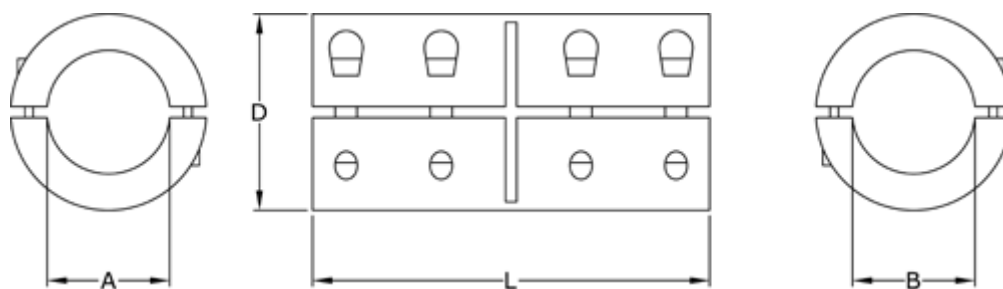

Varenummer: 3323046602020
Beskrivelse: Fast kobling str. 20 boring 20/20 mm
To-delt, Rustfast

Mål

A = 20
B = 20
D = 42
L = 65
Skrue = M6x16